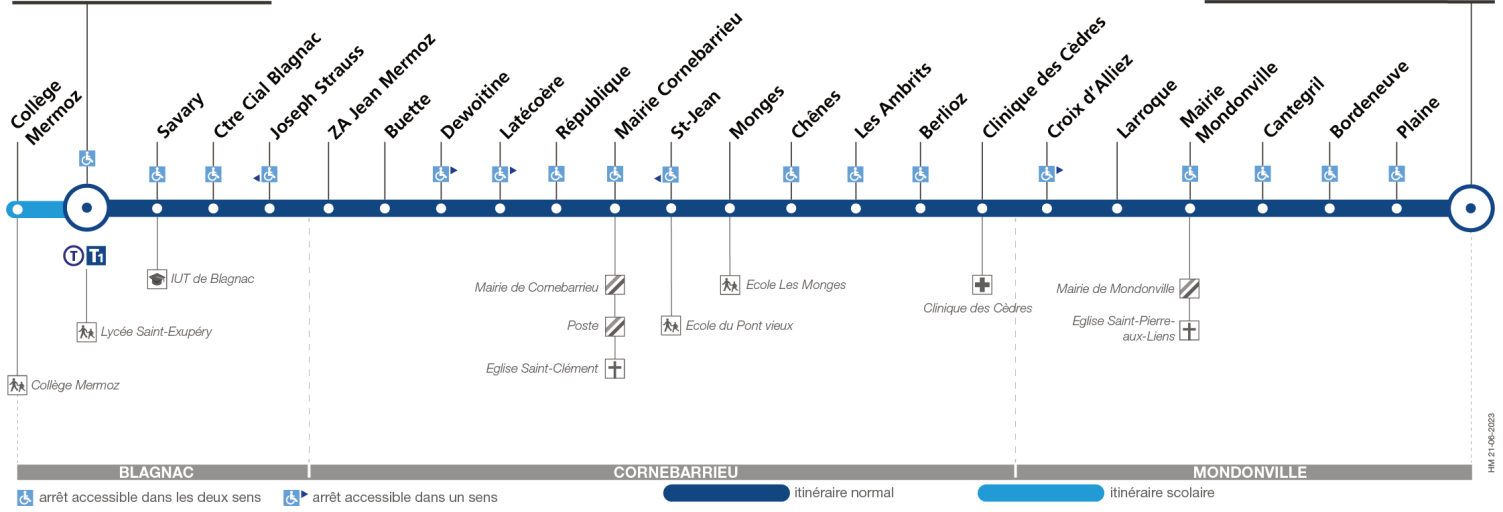

Horaires théoriques dépendant des conditions de circulation.

Pour connaître les horaires en temps réel, vous pouvez consulter notre site www.tisseo.fr ou notre application mobile.

74

Direction Andromède Lycée

du 4 septembre 2023
au 1 septembre 2024

Andromède-Lycée

Mondonville Moulis

Lundi à vendredi

Mondonville Moulis	06:00	06:30	06:50	07:00	07:15	07:45	08:15	08:40	09:30	10:35	11:35	12:50	14:05	15:05	16:10	16:40	17:00	17:15	17:30	17:50	18:10	18:35	19:05	20:15
Mairie Mondonville	06:03	06:33	06:54	07:03	07:18	07:48	08:18	08:43	09:32	10:37	11:37	12:52	14:07	15:07	16:13	16:43	17:03	17:18	17:33	17:53	18:13	18:38	19:08	20:18
Clinique des Cèdres	06:11	06:41	07:04	07:12	07:27	07:57	08:27	08:51	09:39	10:44	11:44	12:59	14:14	15:14	16:20	16:50	17:10	17:25	17:40	18:00	18:20	18:45	19:15	20:25
Monges	06:17	06:47	07:10	07:19	07:34	08:04	08:34	08:58	09:44	10:49	11:49	13:04	14:19	15:19	16:25	16:55	17:15	17:30	17:45	18:05	18:25	18:50	19:20	20:30
Mairie Cornebarrieu	06:20	06:50	07:13	07:23	07:38	08:08	08:38	09:01	09:46	10:51	11:51	13:06	14:21	15:21	16:27	16:57	17:17	17:32	17:47	18:07	18:27	18:52	19:22	20:32
Ctre Cial Blagnac	06:31	07:01	07:25	07:36	07:51	08:21	08:48	09:11	09:54	10:59	11:59	13:14	14:29	15:29	16:36	17:06	17:26	17:41	17:56	18:16	18:36	19:01	19:31	20:41
Andromède-Lycée	06:35	07:06	07:30	07:41	07:56	08:26	08:52	09:15	09:57	11:02	12:02	13:17	14:32	15:32	16:39	17:09	17:29	17:44	17:59	18:19	18:39	19:04	19:34	20:44
Collège Mermoz	-	-	07:35	-	-	-	-	-	-	-	-	-	-	-	-	-	-	-	-	-	-	-	-	-