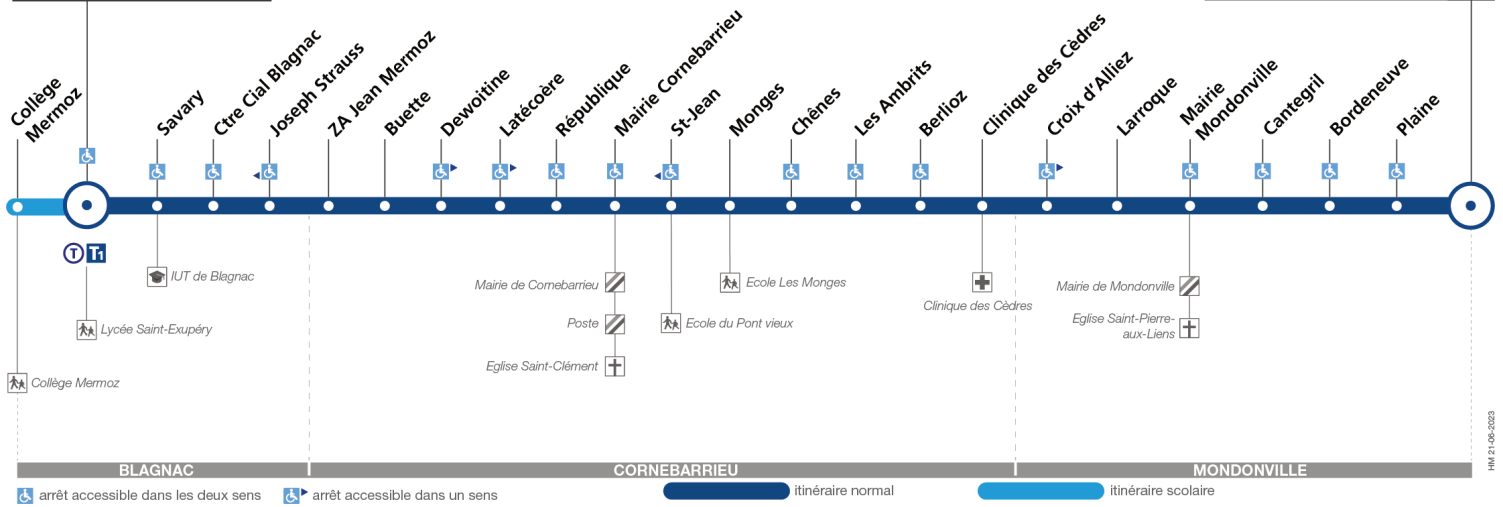

74

Direction Mondonville Moulis

du 4 septembre 2023
au 1 septembre 2024

Andromède-Lycée

Mondonville Moulis

Lundi à vendredi

	e		m		e		m		e		m		e		m	
Collège Mermoz	-	-	-	-	-	-	-	-	-	-	-	-	-	-	-	-
Andromède-Lycée	06:15	06:45	07:10	07:45	08:00	08:35	09:00	10:05	11:05	12:15	12:15	13:30	13:30	14:35	15:40	16:00
Ctre Cial Blagnac	06:18	06:48	07:13	07:48	08:03	08:38	09:03	10:08	11:08	12:19	12:19	13:34	13:34	14:38	15:43	16:04
Mairie Cornebarrieu	06:27	06:57	07:22	07:57	08:12	08:47	09:12	10:17	11:17	12:30	12:30	13:45	13:45	14:47	15:52	16:14
Monges	06:29	06:59	07:24	07:59	08:14	08:49	09:14	10:19	11:19	12:32	12:32	13:47	13:47	14:49	15:54	16:17
Clinique des Cèdres	06:33	07:03	07:28	08:03	08:18	08:53	09:18	10:23	11:23	12:37	12:37	13:52	13:52	14:53	15:58	16:23
Mairie Mondonville	06:39	07:09	07:34	08:09	08:24	08:59	09:24	10:29	11:29	12:43	12:43	13:58	13:58	14:59	16:05	16:31
Mondonville Moulis	06:42	07:12	07:37	08:12	08:27	09:02	09:27	10:32	11:32	12:46	12:46	14:01	14:01	15:02	16:09	16:35
Collège Mermoz	-	-	-	-	-	-	-	-	-	-	-	-	-	-	-	-
Andromède-Lycée	18:45	19:45	20:45	-	-	-	-	-	-	-	-	-	-	-	-	-
Ctre Cial Blagnac	18:49	19:48	20:48	-	-	-	-	-	-	-	-	-	-	-	-	-
Mairie Cornebarrieu	19:02	19:57	20:57	-	-	-	-	-	-	-	-	-	-	-	-	-
Monges	19:05	19:59	20:59	-	-	-	-	-	-	-	-	-	-	-	-	-
Clinique des Cèdres	19:11	20:03	21:03	-	-	-	-	-	-	-	-	-	-	-	-	-
Mairie Mondonville	19:18	20:09	21:09	-	-	-	-	-	-	-	-	-	-	-	-	-
Mondonville Moulis	19:22	20:12	21:12	-	-	-	-	-	-	-	-	-	-	-	-	-