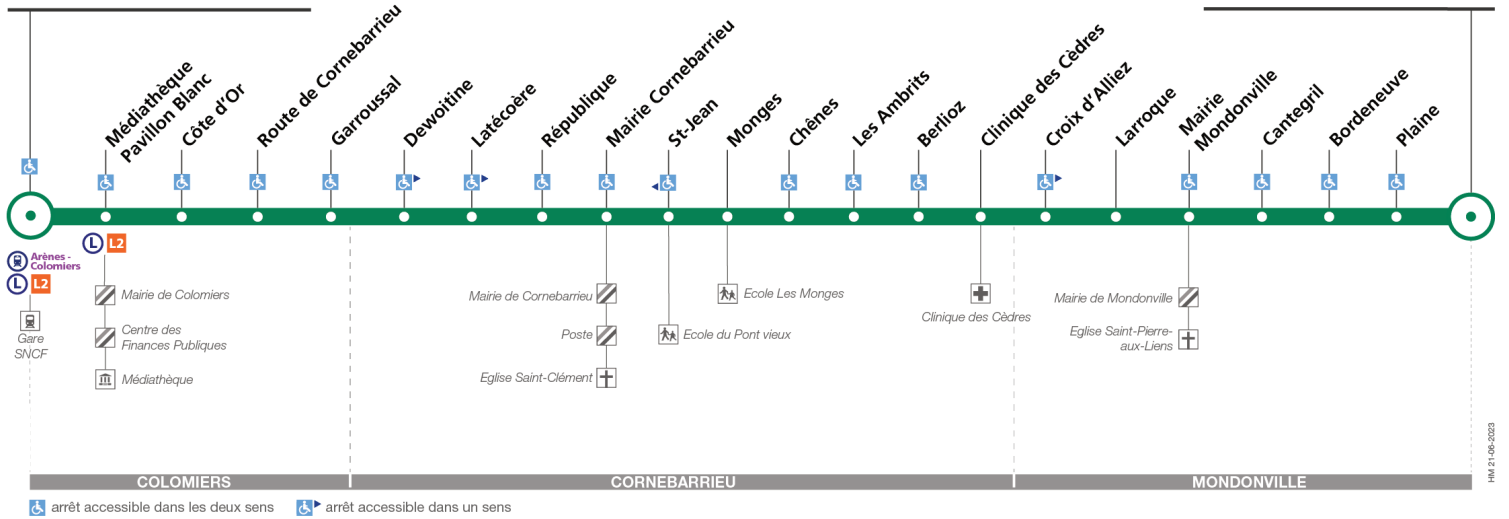

75

Direction Colomiers Gare SNCF

du 4 septembre 2023
au 1 septembre 2024

Colomiers Gare SNCF

Mondonville Moulis

Lundi à vendredi

Mondonville Moulis	05:55	06:25	06:50	07:20	07:50	08:25	09:00	09:30	10:20	11:25	12:35	13:40	15:15	16:25	17:05	17:40	18:10	18:40	19:05	19:35	20:30
Mairie Mondonville	05:58	06:28	06:53	07:23	07:53	08:28	09:03	09:33	10:22	11:27	12:37	13:42	15:17	16:28	17:08	17:43	18:13	18:43	19:08	19:38	20:33
Clinique des Cèdres	06:05	06:35	07:01	07:31	08:01	08:36	09:10	09:40	10:28	11:33	12:43	13:48	15:23	16:35	17:15	17:50	18:20	18:50	19:15	19:45	20:40
Monges	06:12	06:42	07:08	07:38	08:08	08:42	09:16	09:46	10:32	11:37	12:47	13:52	15:27	16:40	17:20	17:55	18:25	18:55	19:20	19:50	20:45
Mairie Cornebarrieu	06:15	06:45	07:12	07:42	08:12	08:45	09:19	09:49	10:34	11:39	12:49	13:54	15:29	16:42	17:22	17:57	18:27	18:57	19:22	19:52	20:47
Route de Cornebarrieu	06:28	07:01	07:28	07:59	08:28	08:59	09:32	10:00	10:44	11:49	12:59	14:04	15:39	16:56	17:37	18:12	18:42	19:12	19:35	20:05	21:00
Colomiers Gare SNCF	06:34	07:08	07:36	08:07	08:36	09:06	09:39	10:06	10:48	11:53	13:03	14:08	15:43	17:03	17:45	18:20	18:50	19:20	19:42	20:11	21:06