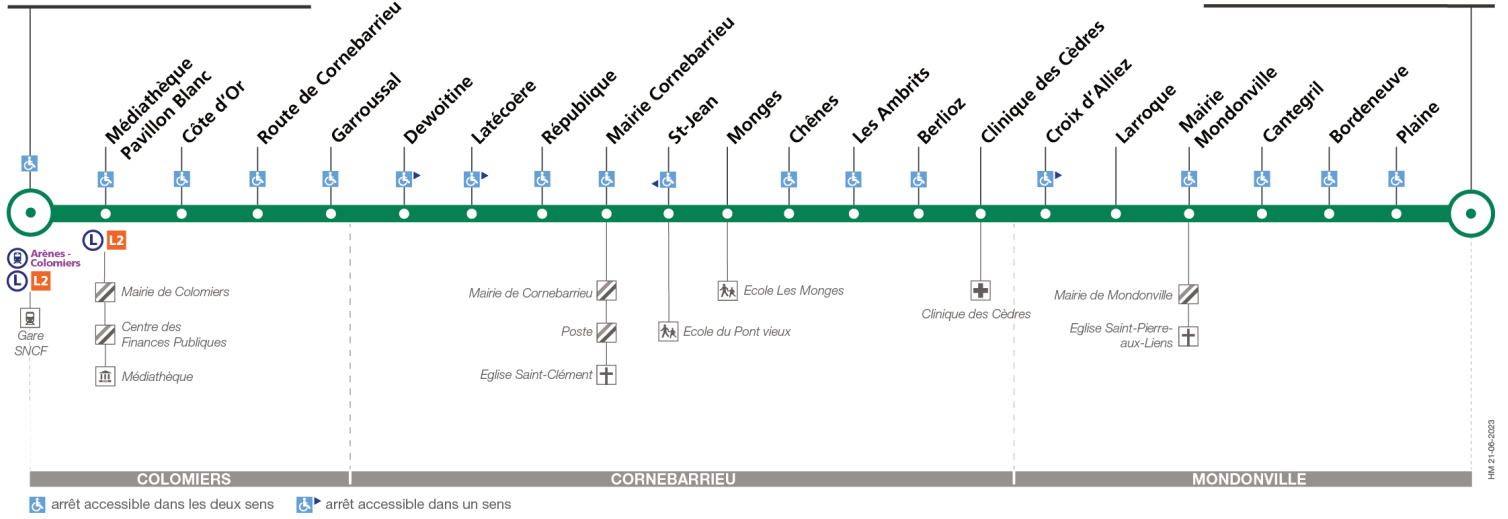

75

Direction Mondonville Moulis

du 4 septembre 2023
au 1 septembre 2024

Colomiers Gare SNCF

Mondonville Moulis

Lundi à vendredi

Colomiers Gare SNCF	05:50	06:10	06:40	07:10	07:45	08:20	08:55	09:40	10:50	12:00	13:05	14:40	15:50	16:15	16:50	17:25	17:55	18:25	18:55	19:45	20:50
Route de Cornebarrieu	05:56	06:16	06:47	07:17	07:52	08:27	09:02	09:47	10:55	12:05	13:10	14:45	15:55	16:22	16:57	17:32	18:02	18:32	19:02	19:52	20:57
Mairie Cornebarrieu	06:08	06:28	07:00	07:30	08:05	08:39	09:14	09:58	11:04	12:14	13:19	14:54	16:04	16:34	17:11	17:48	18:18	18:47	19:14	20:04	21:09
Monges	06:10	06:30	07:02	07:32	08:07	08:41	09:16	10:00	11:06	12:16	13:21	14:56	16:06	16:37	17:14	17:51	18:21	18:49	19:16	20:06	21:11
Clinique des Cèdres	06:14	06:34	07:07	07:37	08:12	08:45	09:20	10:04	11:10	12:20	13:25	15:00	16:10	16:43	17:21	17:58	18:28	18:54	19:20	20:10	21:15
Mairie Mondonville	06:20	06:40	07:13	07:43	08:18	08:51	09:26	10:09	11:15	12:25	13:30	15:05	16:15	16:50	17:29	18:06	18:35	19:00	19:26	20:16	21:21
Mondonville Moulis	06:23	06:43	07:16	07:46	08:21	08:54	09:29	10:12	11:18	12:28	13:33	15:08	16:18	16:54	17:33	18:10	18:39	19:03	19:29	20:19	21:24