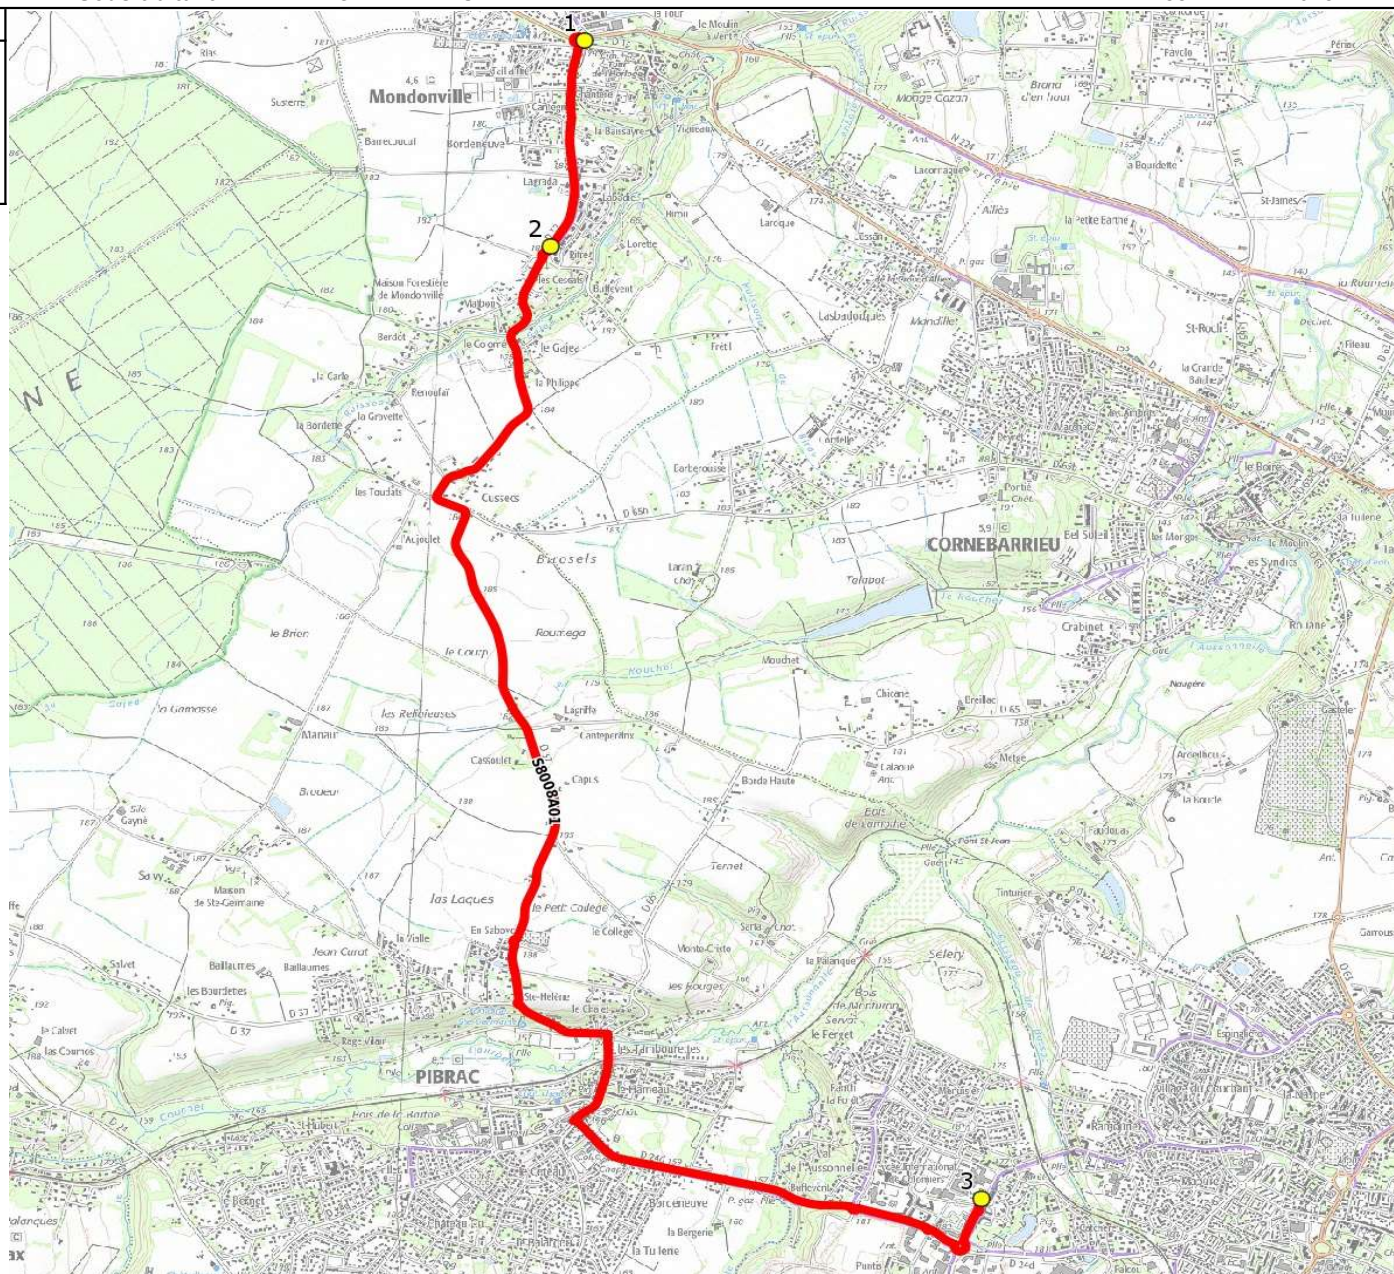

Mise à jour : 13/02/2024

Ligne : MONDONVILLE-LYCEES COLOMIERS

Ligne N° : S8008

Marché (année de notification-durée) : 2020-7

Transporteur : GRPT TRANSPORTS A.FAUR - CARS GERS GARONNE

Km en charge : 10 Km

Nombre de places assises : 63 pl

Sous-traitant : TRANSPORTS A. FAUR

Année : 2018

ITINERAIRE INDICATIF (ALLER)	LMMJV--
MONDONVILLE	
1. Aribus _Le Taillandier	07:15
2. Rte Pibrac/Ar Moulis	07:20
COLOMIERS	
3. Aribus _Lycée Victor Hugo	07:40

DIRECTION DES TRANSPORTS

Mise à jour : 13/02/2024 Marché (année de notification-durée) : 2020-7 Nombre de places assises : 63 pl	Ligne : MONDONVILLE-LYCEES COLOMIERS Transporteur : GRPT TRANSPORTS A.FAUR - CARS GERS GARONNE Sous-traitant : TRANSPORTS A. FAUR	Ligne N° : S8008 Km en charge : 9 Km Année : 2016
---	---	---

ITINERAIRE INDICATIF (RETOUR)	LM-JV--	Merc
COLOMIERS		
1. Abribus _Lycée Victor Hugo	18:10	13:20
MONDONVILLE		
2. Rte Pibrac/Ar Moulis	18:20	13:30
3. Abribus _Le Taillandier	18:25	13:35